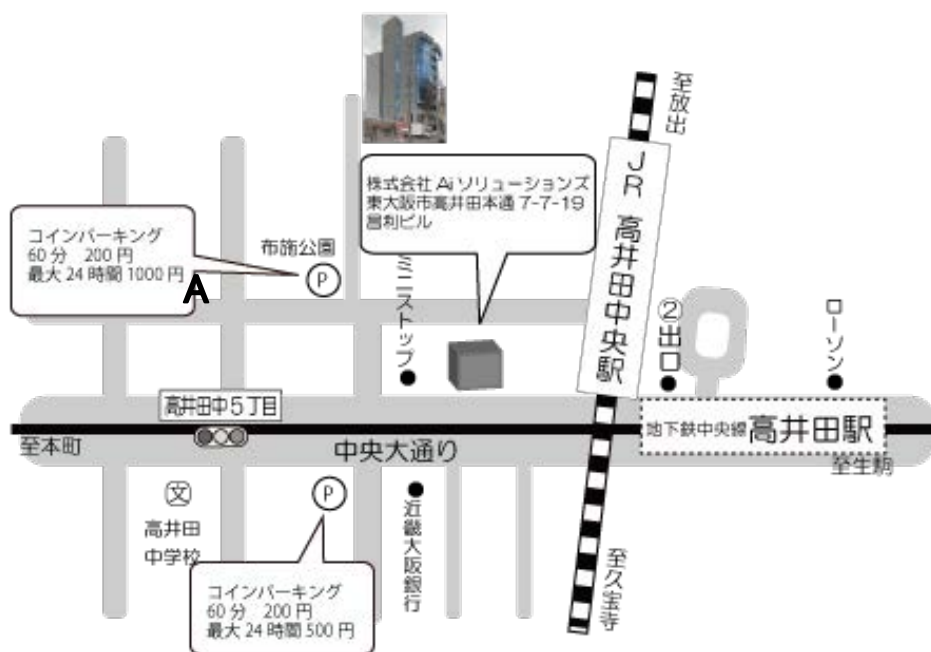

株式会社 Ai ソリューションズ 本社 地図

住所：大阪府東大阪市高井田本通 7-7-19 昌利ビル

セミナールーム：6F

事務所・会議室：9F

(TEL：06-4308-5470)

公共交通機関

JR新大阪駅 → JRおおさか東線 高井田中央駅 下車 (約20分)

(地下鉄の場合)

JR 新大阪駅 → 地下鉄御堂筋線 本町駅 → 地下鉄中央線 高井田駅 下車

2番出口 徒歩1分 (新大阪から高井田までは約35分)

自動車

阪神高速東大阪線 高井田出口を降りて2つ目の信号がある交差点が上記地図の「A」です。自動車でご来社頂く際は、駐車場がございませんので、最寄りのコインパーキングへ駐車願います

宿泊のご案内

ご宿泊が必要な場合は、お客様にてご予約をお願い致します。

※現在大阪近辺のホテルの予約が確保しにくい状況が続いております。